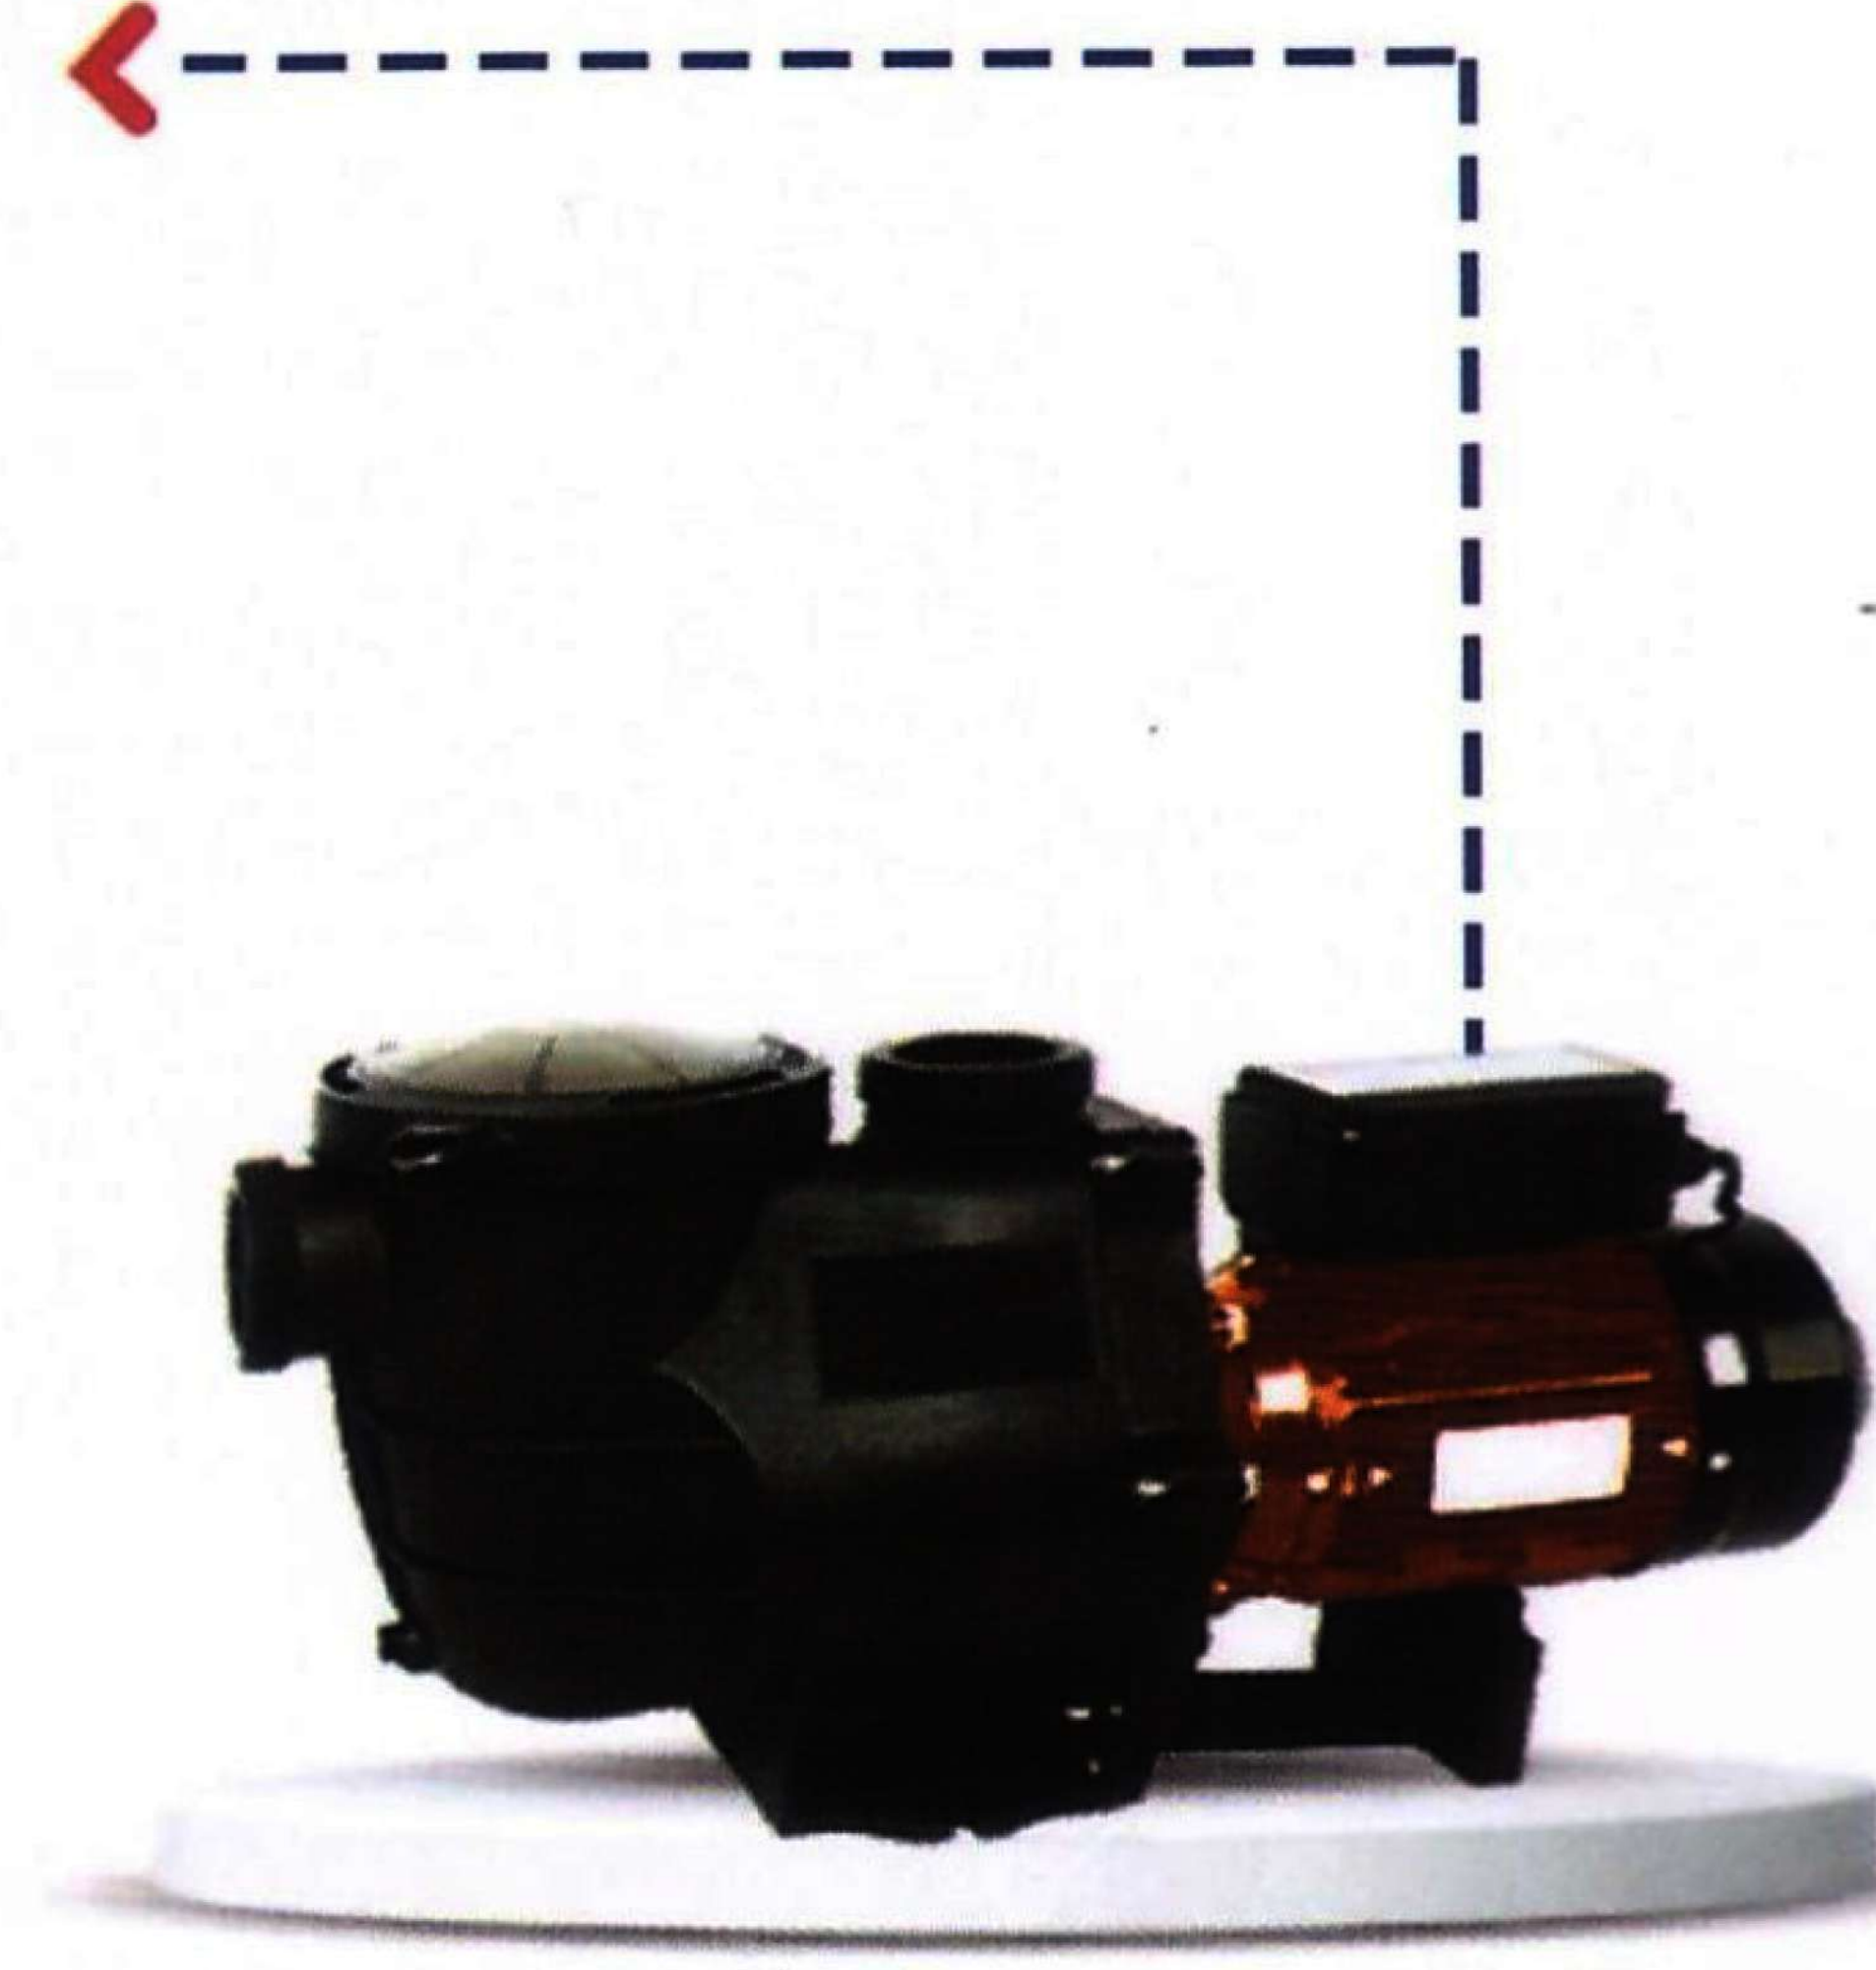

● سیلیس کریستالی فیلتر شنی

کاربرد : برای انواع فیلتر شنی استخر

ویژگی ها :

بسیار سبک تر از سیلیس معدنی رایج در بازار
صرفه جویی در مصرف آب و برق

ارائه آب با شفافیت و تمیزی بیشتر
جذب ناخالصی بیشتر نسبت به سیلیس معدنی

پمپ استخری، کلرزن و اسکیمر هایواتر

مدل	دبی (M3/h)	ارتفاع (M)	قدرت (HP)	سایز اتصالات (Inch)
HW 1001	21	14/8	1	2
HW 1501	24	17/5	1.5	2
HW 2001	27	17/5	2	2
HW 3001	33	19/6	3	2

مدل	قطر (Cm)	ارتفاع (Cm)	ظرفیت (Kg)	حجم استخر (m3)	سایز اتصالات (Inch)
HW100	20.5	35.6	2.5	55	1.5
HW200	23	39	4	95	1.5-2

مدل	طول دهانه (mm)	عرض دهانه (mm)	ارتفاع (mm)	سایز اتصالات (Inch)
HW 1096	187	180	303	1 1/2
Hw 100 mini	193	345	303	1 1/2

مدل	ابعاد (mm)	ظرفیت
HW DH 35	328*328*698	35 lit/50M2

ظرفیت	ابعاد (mm)	مدل
70 lit/90M2	460*319*170	HW DH 70